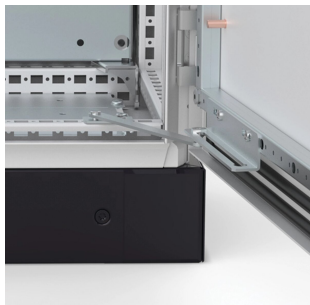

Ogranicznik drzwi, DSTP

Blokada drzwi. Łatwa w montażu. Zapobiega nieoczekiwanemu zamknięciu drzwi, zwiększa bezpieczeństwo pracy.

FUNKCJE

Opis: Blokada drzwi. Mocowana bezpośrednio do ramy i profilu obudowy. Umożliwia otwarcie drzwi obudowy do 110°.

Ilość sztuk w zestawie: 1 sztuka z akcesoriami montażowymi.

SPECYFIKACJE

Grubość: 2.5mm

Table 1/1

Numer katalogowy	Wysokość	Szerokość	Głębokość	Materiał obudowy	Rodzina produktów	Materiał
DSTP02-316	51mm	186mm	202mm	Stal miękka, Stal nierdzewna	Wolnostojący	Stal nierdzewna 316L
DSTP02	51mm	186mm	202mm	Stal miękka, Stal nierdzewna	Wolnostojący	Stal miękka