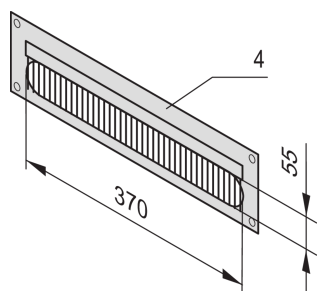

## Data Solutions

Zakryj otwór na skróconych drzwiach lub tylnych panelach, aby uzyskać bardziej estetyczny wygląd.

### FUNKCJE

Do przykrycia otworu na skróconych drzwiach lub panelach tylnych

Rama, St, 2.5 mm

Z czarnym paskiem szczotki