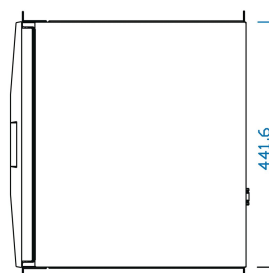

Szuflada z klawiaturą 19 U, tabliczką dotykową, RAL 9005, klawiatura brytyjska

Data Solutions

NUMER KATALOGOWY

60118-569

19-calowa szuflada do montażu w szafie typu rack z klawiaturą z pełnym wysuwem.

CERTYFIKATY

FUNKCJE

Wysuwana szuflada o wysokości 1U z klawiaturą z klawiszami funkcyjnymi, klawiaturą numeryczną, tabliczką dotykową

Blokowanie przy pełnym wysunięciu i w stanie wstawionym

Połączenie z USB klawiatury i myszy

Wymiar montażowy 19" odległość szyny (c-wymiar) od 470 ... 700 mm)

Kolor czarny (RAL 9005)

ATRYBUTY PRODUKTU

Wysokość stojaka: 1U

Głębokość: 400mm

Kolor: Czarny Jet Black

Liczba opakowań: 1

Kod koloru: RAL 9005