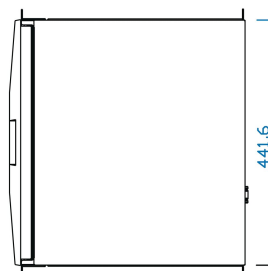

Szuflada 19" z klawiaturą U, Touchpad, RAL 9005, klawiatura USA

Data Solutions

NUMER KATALOGOWY

60118-567

19-calowa szuflada do montażu w szafie typu rack z klawiaturą z pełnym wysuwem.

CERTYFIKATY

FUNKCJE

Wysuwana szuflada o wysokości 1U z klawiaturą z klawiszami funkcyjnymi, klawiaturą numeryczną, tabliczką dotykową

Blokowanie przy pełnym wysunięciu i w stanie wstawionym

Połączenie z USB klawiatury i myszy

Wymiar montażowy 19" odległość szyny (c-wymiar) od 470 ... 700 mm)

Kolor czarny (RAL 9005)

ATRYBUTY PRODUKTU

Wysokość stojaka: 1U

Głębokość: 400mm

Kolor: Czarny Jet Black

Liczba opakowań: 1

Kod koloru: RAL 9005

Typ produktu: Szafa/szuflada stojaka

Typ: Klawiatura

Współpracuje z: Szafy 19"

Typ klawiatury: QWERTY US