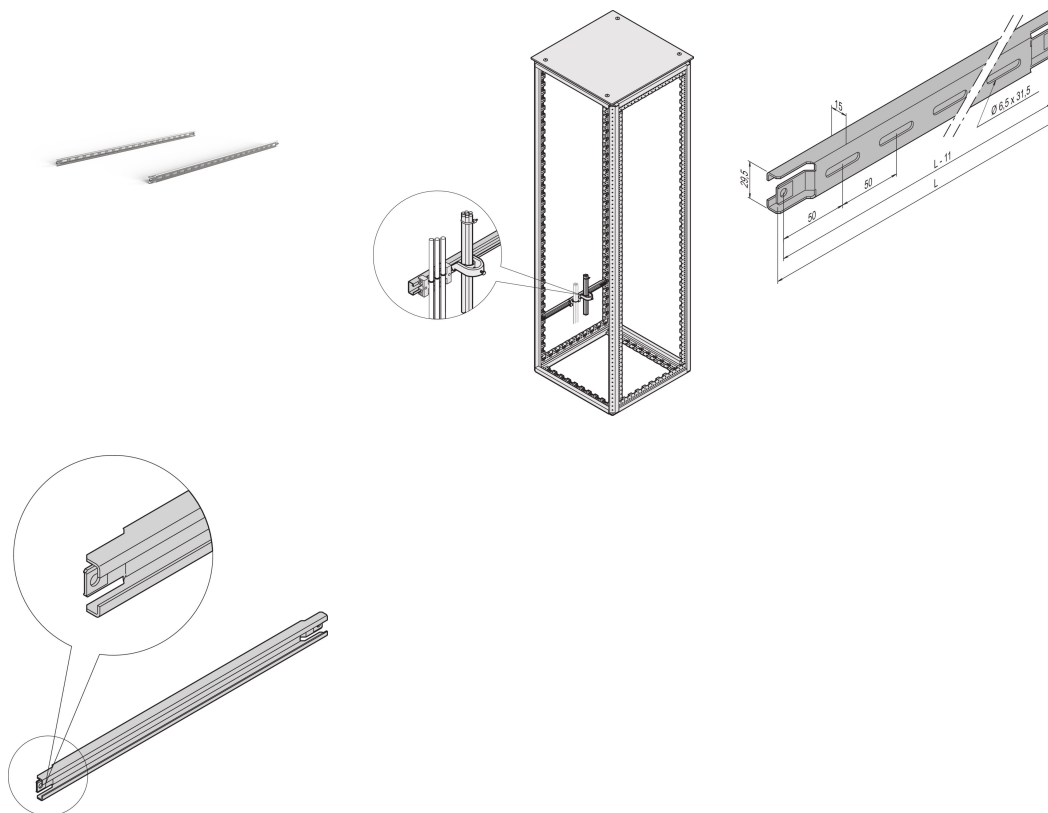

# Varistar C-Rail do szafy o głębokości 1200 mm

### NUMER KATALOGOWY

**23130-367**

Do kanałów kablowych w bocznej części szafki.

### FUNKCJE

Do kanałów kablowych w bocznej części szafki

## ATRYBUTY PRODUKTU

---

Głębokość: 1200mm

Liczba opakowań: 2

Wykończenie: Cynkowane aluminium

Długość: 1060mm

Materiał: Stal

Rodzina produktów: Varistar CP