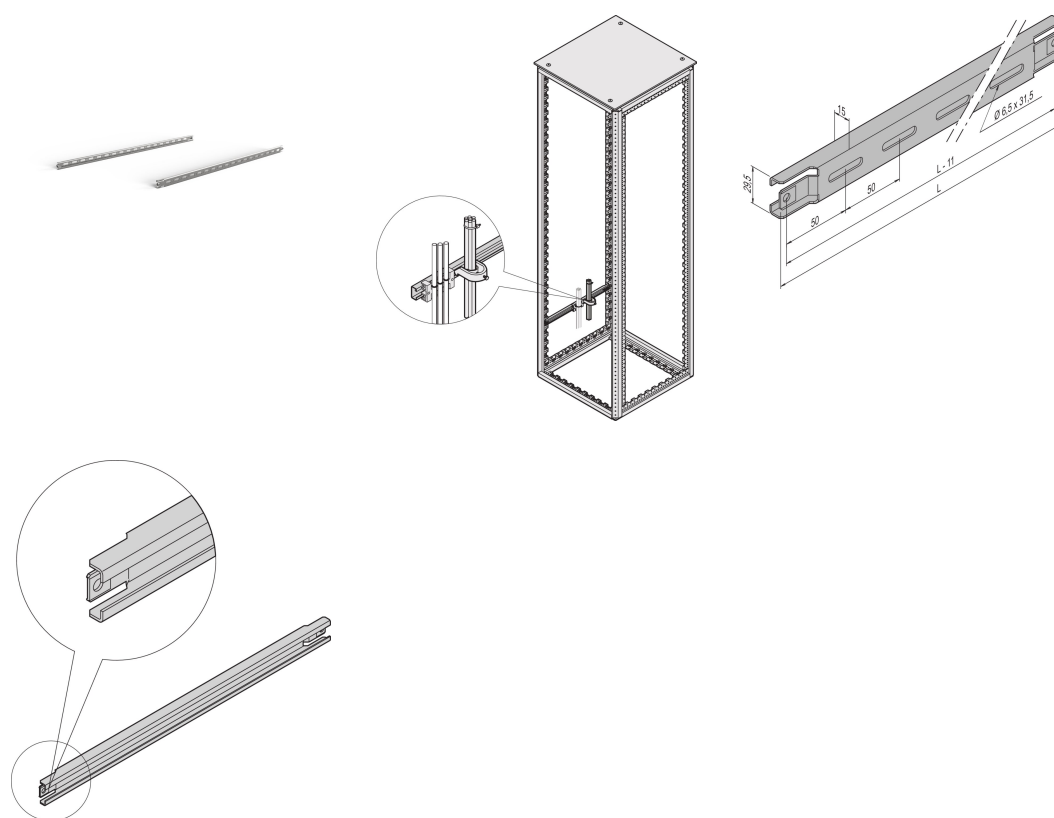

Varistar C-Rail do szafy o głębokości 1100 mm

Data Solutions

NUMER KATALOGOWY

23130-366

Do kanałów kablowych w bocznej części szafki.

CERTYFIKATY

FUNKCJE

Do kanałów kablowych w bocznej części szafki

ATRYBUTY PRODUKTU

Głębokość: 1100mm

Liczba opakowań: 2

Wykończenie: Cynkowane aluminium

Długość: 960mm

Materiał: Stal

Rodzina produktów: Varistar CP

Typ produktu: Szyna C