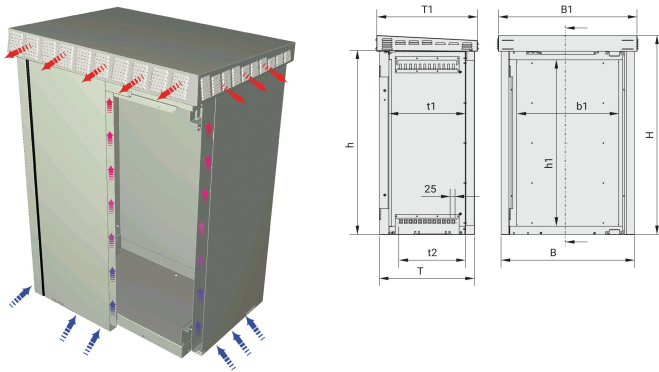

Zewnętrzna szafka Unibody z pojedynczymi drzwiami, 1100H 20 U, 700W 500D

Data Solutions

NUMER KATALOGOWY

11249-005

Aplikacje telekomunikacyjne i kolejowe wymagają zaawansowanej elektroniki w konfiguracjach zewnętrznych. Szafki zewnętrzne nVent SCHROFF chronią takie elementy elektroniczne przed ekstremalnymi warunkami pogodowymi i wandalizmem, zapewniając ciągłość działania.

CERTYFIKATY

FUNKCJE

Podwójnie, Al

IP 55

Jednoczęściowa obudowa wewnętrzna z zdejmowaną okładziną zewnętrzną

Rozpraszanie ciepła przez naturalną konwekcję, maks. 5 w/K (11249-003) / 6 w/K (11249-005)

ATRYBUTY PRODUKTU

Typ produktu: Szafa zewnętrzna

Rodzina produktów: Unibody

Wysokość stojaka: 20U

Wysokość: 1100mm

Szerokość: 700mm

Głębokość: 500mm

Typ ściany: Podwójne ścianki

Typ drzwi: Pojedyncze drzwi

Dostęp: Przód

Chłodzenie: Konwekcja naturalna

Ekranowanie EMC: Nie

Zgodność z: IEC 61969-1; IEC 61969-2; IEC 60917-1; IEC 60917-2; ETS 300119; IEC 60529; DIN EN 50178; VDE 0160

Liczba opakowań: 1

Wykończenie: Powłoka proszkowa