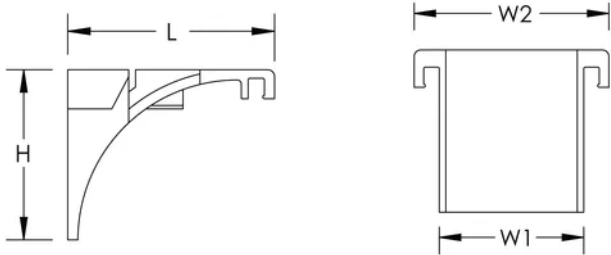

Wysokość (H): 50mm

SCHEMATY

OSTRZEŻENIE

Produkty nVent powinny być instalowane i używane wyłącznie zgodnie z instrukcjami i materiałami szkoleniowymi nVent. Instrukcje są dostępne na stronie www.nvent.com oraz u przedstawiciela działu obsługi klienta firmy nVent. Nieprawidłowa instalacja, niewłaściwe użycie, niewłaściwe zastosowanie lub inne nieprzestrzeganie instrukcji i ostrzeżeń nVent może spowodować nieprawidłowe działanie produktu, uszkodzenie mienia, poważne obrażenia ciała i śmierć i/lub utratę gwarancji.

Marki w naszej ofercie:

CADDY ERICO HOFFMAN ILSCO SCHROFF TRACHTE

©2026 nVent. Wszystkie znaki i logo nVent są własnością firmy nVent Services GmbH albo jej spółek zależnych lub są licencjonowane. Wszystkie pozostałe znaki towarowe są własnością odpowiednich właścicieli. Firma nVent zastrzega sobie prawo do zmiany specyfikacji bez powiadomienia.

Ten dokument jest generowany przez system.