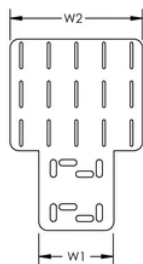

Wylot przewodu koryta siatkowego PEMSA, czarny

Data Solutions

NUMER KATALOGOWY

WBTCBLOUTBA

FUNKCJE

Łatwa instalacja

Umożliwia łatwą regulację kąta wyjścia (od 0 do 90 stopni)

ATRYBUTY PRODUKTU

Numer artykułu: 820801

Kolor: Czarny

Materiał: Stal

Długość (L): 216mm

Szerokość 1 (W1): 85mm

Szerokość 2 (W2): 150mm

Grubość (T): 1.5mm

Rozmiar otworu 1 (HS1): 7 – 20mm

Rozmiar otworu 2 (HS2): 3 – 30mm

OSTRZEŻENIE

Produkty nVent powinny być instalowane i używane wyłącznie zgodnie z instrukcjami i materiałami szkoleniowymi nVent. Instrukcje są dostępne na stronie www.nvent.com oraz u przedstawiciela działu obsługi klienta firmy nVent. Nieprawidłowa instalacja, niewłaściwe użycie, niewłaściwe zastosowanie lub inne nieprzestrzeganie instrukcji i ostrzeżeń nVent może spowodować nieprawidłowe działanie produktu, uszkodzenie mienia, poważne obrażenia ciała i śmierć i/lub utratę gwarancji.