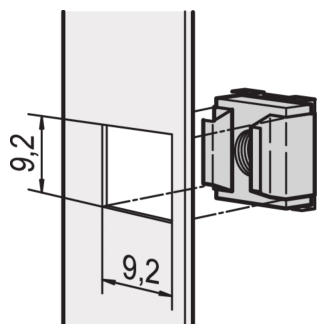

Zestaw nakrętek koszykowych

Data Solutions

Nakrętki klatkowe pozwalają na wybór rozmiarów nakrętek i śrub i łatwo je wymieniać w przeciwieństwie do otworów gwintowanych. Nakrętki klatkowe są łatwe w użyciu na materiałach zbyt cienkich lub miękkich, aby można było je gwintować.

CERTYFIKATY

FUNKCJE

Do montażu części wymagających gwintu M4 lub M5

Do standardowego uziemienia użyć nakrętki uziemiającej i podkładki w co najmniej jednym punkcie mocowania

SPECYFIKACJE

Typ produktu: Nakrętka