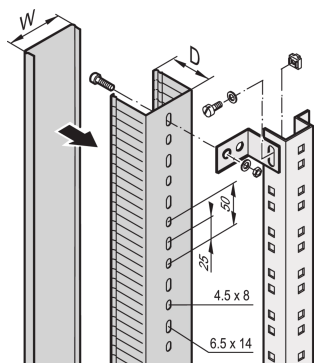

Kanał kablowy

Data Solutions

Kanały kablowe w bocznych i tylnych obszarach szafy oraz montaż na stojakach szafy, elementach głębokich lub profilach C.

CERTYFIKATY

FUNKCJE

Do kanałów kablowych w bocznej i tylnej części szafy

Do montażu na stojakach szafki, elementach głębokich lub profilach C.

SPECYFIKACJE

Typ produktu: Korytka kablowe

Table 1/1

Numer katalogowy	Materiał	Liczba opakowań	Wykończenie	Typ	Rodzaj kabla	Certyfikaty
60103-010	PVC	1		Kanał kablowy	Pionowo	RoHS
60103-011	PVC	1		Kanał kablowy	Pionowo	RoHS
24630-059	Stal	2	Powłoka proszkowa		Poziomo	