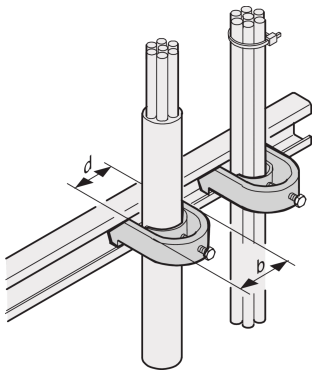

# Ośłona kabla szyny C.

## Data Solutions

Szyny C zapewniają lepsze zarządzanie kablami. Montaż na ogół za 19-calowymi słupkami. Są kompatybilne ze standardowymi zaciskami kablowymi.

### FUNKCJE

Do montażu kabli na profilach C?i szynach nośnych kabli