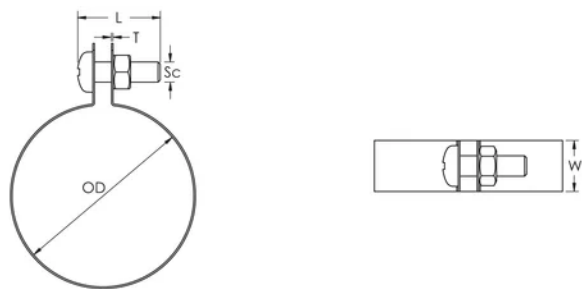

STRC CU Klamra paskowa do rur miedzianych, 28 mm OD

NUMER KATALOGOWY

STRC028CU

FUNKCJE

Zawiera mocowania, śrubę i nakrętkę

ATRYBUTY PRODUKTU

Numer artykułu: 574210

Materiał: Miedź

Zewnętrzna średnica (OD): 28 mm

Szerokość (W): 15 mm

Grubość (T): 0.6 mm

Średnica wkrętu (Sc): 6

Długość wkrętu (L): 16mm

SCHEMATY

OSTRZEŻENIE

Produkty nVent powinny być instalowane i używane wyłącznie zgodnie z instrukcjami i materiałami szkoleniowymi nVent. Instrukcje są dostępne na stronie www.nvent.com oraz u przedstawiciela działu obsługi klienta firmy nVent. Nieprawidłowa instalacja, niewłaściwe użycie, niewłaściwe zastosowanie lub inne nieprzestrzeganie instrukcji i ostrzeżeń nVent może spowodować nieprawidłowe działanie produktu, uszkodzenie mienia, poważne obrażenia ciała i śmierć i/lub utratę gwarancji.