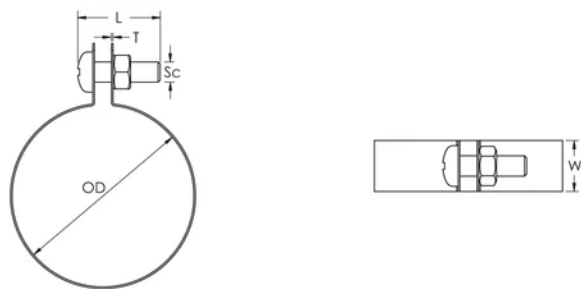

SCHEMATY

OSTRZEŻENIE

Produkty nVent powinny być instalowane i używane wyłącznie zgodnie z instrukcjami i materiałami szkoleniowymi nVent. Instrukcje są dostępne na stronie www.nvent.com oraz u przedstawiciela działu obsługi klienta firmy nVent. Nieprawidłowa instalacja, niewłaściwe użycie, niewłaściwe zastosowanie lub inne nieprzestrzeganie instrukcji i ostrzeżeń nVent może spowodować nieprawidłowe działanie produktu, uszkodzenie mienia, poważne obrażenia ciała i śmierć i/lub utratę gwarancji.

Ameryka Północna

+1.800.753.9221

Opcja 1 – obsługa klienta

Opcja 2 – wsparcie

techniczne

Europa

Niderlandy:

+31 800-0200135

Francja:

+33 800 901 793

Europa

Niemcy:

800 1890272

Inne kraje:

+31 13 5835404

APAC

Szanghaj:

+ 86 21 2412 1618/19

Sydney:

+61 2 975 185 00

Marki w naszej ofercie:

CADDY

ERICO

HOFFMAN

ILSCO

SCHROFF

TRACHTE