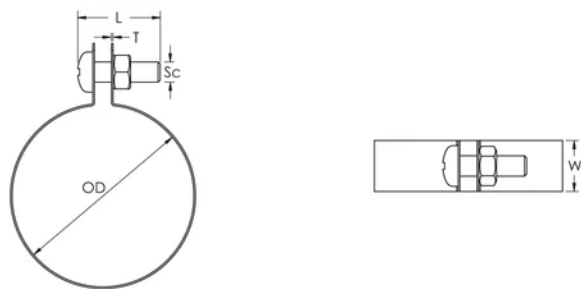

STRC CU Klamra paskowa do rur miedzianych, 12 mm OD

NUMER KATALOGOWY

STRC012CU

FUNKCJE

Zawiera mocowania, śrubę i nakrętkę

ATRYBUTY PRODUKTU

Numer artykułu: 574170

Materiał: Miedź

Zewnętrzna średnica (OD): 12 mm

Szerokość (W): 15 mm

Grubość (T): 0.6 mm

Średnica wkrętu (Sc): 6

Długość wkrętu (L): 16mm

SCHEMATY

OSTRZEŻENIE

Produkty nVent powinny być instalowane i używane wyłącznie zgodnie z instrukcjami i materiałami szkoleniowymi nVent. Instrukcje są dostępne na stronie www.nvent.com oraz u przedstawiciela działu obsługi klienta firmy nVent. Nieprawidłowa instalacja, niewłaściwe użycie, niewłaściwe zastosowanie lub inne nieprzestrzeganie instrukcji i ostrzeżeń nVent może spowodować nieprawidłowe działanie produktu, uszkodzenie mienia, poważne obrażenia ciała i śmierć i/lub utratę gwarancji.