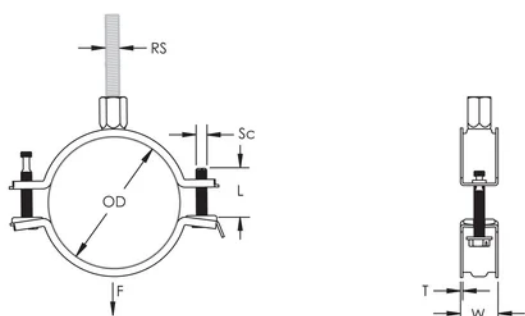

Nakrętka kombinowana może być przymocowana do pręta gwintowanego M8 lub M10, upraszczając obsługę materiałową

Długość śrub została zoptymalizowana tak aby objąć większy zakres rur, zmniejszając tym samym ilość pozycji

ATRYBUTY PRODUKTU

Numer artykułu: 586821

Materiał: Stal

Wykończenie: Ocynkowane galwanicznie

Zewnętrzna średnica (OD): 210 - 220 mm

Rozmiar pręta (RS): M8;M10

NB/DN: 200

Rozmiar rury: 8"

Szerokość (W): 27 mm

Grubość (T): 2.25 mm

Średnica wkrętu (Sc): 6

Długość wkrętu (L): 40mm

Obciążenie statyczne: 3600N

SCHEMATY

OSTRZEŻENIE

Produkty nVent powinny być instalowane i używane wyłącznie zgodnie z instrukcjami i materiałami szkoleniowymi nVent. Instrukcje są dostępne na stronie www.nvent.com oraz u przedstawiciela działu obsługi klienta firmy nVent. Nieprawidłowa instalacja, niewłaściwe użycie, niewłaściwe zastosowanie lub inne nieprzestrzeganie instrukcji i ostrzeżeń nVent może spowodować nieprawidłowe działanie produktu, uszkodzenie mienia, poważne obrażenia ciała i śmierć i/lub utratę gwarancji.