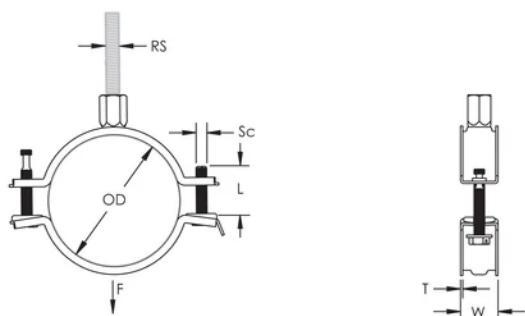

Długie "uszy" dają większą przestrzeń podczas wkręcania śrub gdyż te oddalone są dalej od brzegów obejmy

Nakrętka kombinowana może być przymocowana do pręta gwintowanego M8 lub M10, upraszczając obsługę materiałową

## ATRYBUTY PRODUKTU

Numer artykułu: 586819

Materiał: Stal

Wykończenie: Ocynkowane galwanicznie

Zewnętrzna średnica (OD): 165 - 175 mm

Rozmiar pręta (RS): M8;M10

NB/DN: 150

Rozmiar rury: 6"

Szerokość (W): 25 mm

Grubość (T): 2 mm

Średnica wkrętu (Sc): 6

Długość wkrętu (L): 40mm

Obciążenie statyczne: 3200N

## SCHEMATY