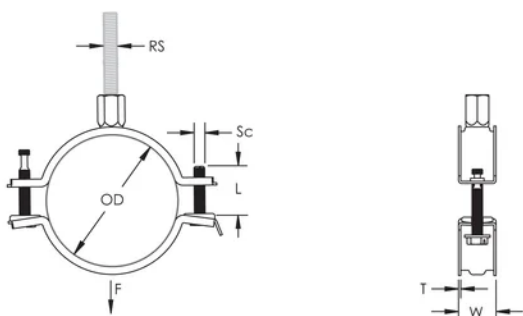

Długie "uszy" dają większą przestrzeń podczas wkręcania śrub gdyż te oddalone są dalej od brzegów obejmy

Nakrętka kombinowana może być przymocowana do pręta gwintowanego M8 lub M10, upraszczając obsługę materiałową

## ATRYBUTY PRODUKTU

Numer artykułu: 586812

Materiał: Stal

Wykończenie: Ocynkowane galwanicznie

Zewnętrzna średnica (OD): 93 - 103 mm

Rozmiar pręta (RS): M8;M10

NB/DN: 90

Rozmiar rury: 3 1/2"

Szerokość (W): 23 mm

Grubość (T): 1.75 mm

Średnica wkrętu (Sc): 6

Długość wkrętu (L): 37mm

Obciążenie statyczne: 2500N

## SCHEMATY