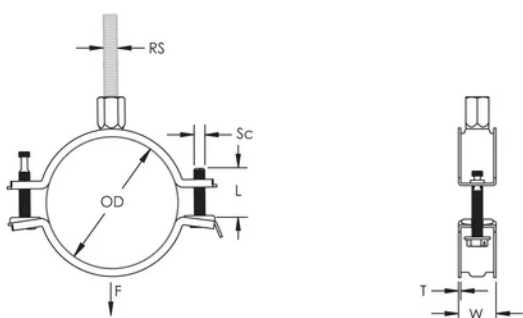

Długie "uszy" dają większą przestrzeń podczas wkręcania śrub gdyż te oddalone są dalej od brzegów obejmy

Nakrętka kombinowana może być przymocowana do pręta gwintowanego M8 lub M10, upraszczając obsługę materiałową

## ATRYBUTY PRODUKTU

Numer artykułu: 586808

Materiał: Stal

Wykończenie: Ocynkowane galwanicznie

Zewnętrzna średnica (OD): 54 - 62 mm

Rozmiar pręta (RS): M8;M10

NB/DN: 50

Rozmiar rury: 2" Min

Szerokość (W): 21 mm

Grubość (T): 1.25 mm

Średnica wkrętu (Sc): 6

Długość wkrętu (L): 32mm

Obciążenie statyczne: 1500N

## SCHEMATY