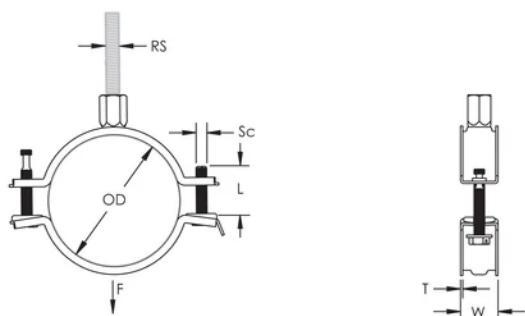

Wykończenie: Ocynkowane galwanicznie

Zewnętrzna średnica (OD): 29 - 35 mm

Rozmiar pręta (RS): M8;M10

NB/DN: 25

Rozmiar rury: 1"

Szerokość (W): 20 mm

Grubość (T): 1 mm

Średnica wkrętu (Sc): 6

Długość wkrętu (L): 32mm

Obciążenie statyczne: 1000N

SCHEMATY

OSTRZEŻENIE

Produkty nVent powinny być instalowane i używane wyłącznie zgodnie z instrukcjami i materiałami szkoleniowymi nVent. Instrukcje są dostępne na stronie www.nvent.com oraz u przedstawiciela działu obsługi klienta firmy nVent. Nieprawidłowa instalacja, niewłaściwe użycie, niewłaściwe zastosowanie lub inne nieprzestrzeganie instrukcji i ostrzeżeń nVent może spowodować nieprawidłowe działanie produktu, uszkodzenie mienia, poważne obrażenia ciała i śmierć i/lub utratę gwarancji.

Ameryka Północna

+1.800.753.9221

Opcja 1 – obsługa klienta

Opcja 2 – wsparcie

techniczne

Europa

Niderlandy:

+31 800-0200135

Francja:

+33 800 901 793

Europa

Niemcy:

800 1890272

Inne kraje:

+31 13 5835404

APAC

Szanghaj:

+ 86 21 2412 1618/19

Sydney:

+61 2 975 185 00

Marki w naszej ofercie:

CADDY

ERICO

HOFFMAN

ILSCO

SCHROFF

TRACHTE