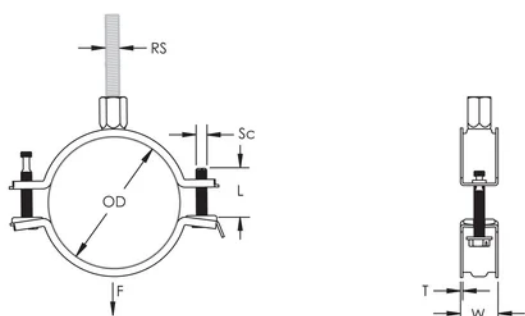

Wykończenie: Ocynkowane galwanicznie

Zewnętrzna średnica (OD): 19 - 23 mm

Rozmiar pręta (RS): M8;M10

NB/DN: 15

Rozmiar rury: 1/2"

Szerokość (W): 20 mm

Grubość (T): 1 mm

Średnica wkrętu (Sc): 6

Długość wkrętu (L): 27mm

Obciążenie statyczne: 1000N

SCHEMATY

OSTRZEŻENIE

Produkty nVent powinny być instalowane i używane wyłącznie zgodnie z instrukcjami i materiałami szkoleniowymi nVent. Instrukcje są dostępne na stronie www.nvent.com oraz u przedstawiciela działu obsługi klienta firmy nVent. Nieprawidłowa instalacja, niewłaściwe użycie, niewłaściwe zastosowanie lub inne nieprzestrzeganie instrukcji i ostrzeżeń nVent może spowodować nieprawidłowe działanie produktu, uszkodzenie mienia, poważne obrażenia ciała i śmierć i/lub utratę gwarancji.

Ameryka Północna

+1.800.753.9221

Opcja 1 – obsługa klienta

Opcja 2 – wsparcie

techniczne

Europa

Niderlandy:

+31 800-0200135

Francja:

+33 800 901 793

Europa

Niemcy:

800 1890272

Inne kraje:

+31 13 5835404

APAC

Szanghaj:

+ 86 21 2412 1618/19

Sydney:

+61 2 975 185 00

Marki w naszej ofercie:

CADDY

ERICO

HOFFMAN

ILSCO

SCHROFF

TRACHTE