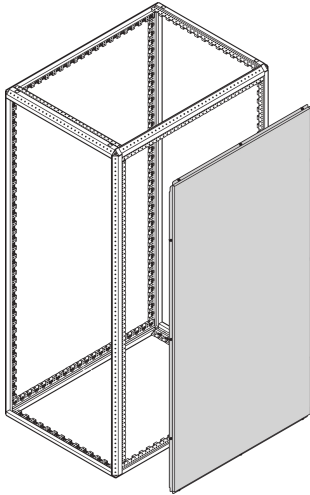

# Varistar CP-skillevegg

Sidepanel for sideskap som erstatter 2 individuelle skapspaneler. Det separate panelet er montert mellom stativene og fullt kompatibelt med alle luftblanking paneler.

## FUNKSJONER

Forhindrer uautorisert tilgang

For skap arrangert i rader, erstatter vegg individuelle skap sidevegger

## SPESIFIKASJONER

**Overflate:** Belagt med aluminiumsink

**Produkttype:** Skap-/rackpanel

**Materiale:** Stål

Table 1/1

Katalognummer	Rackhøyde	Høyde	Dybde	Antall pakker	Type
23130-485	47U	2200mm	1200mm	1	Skillevegg
23130-484	47U	2200mm	1000mm	1	Skillevegg
23130-480	42U	2000mm	1000mm	1	Skillevegg