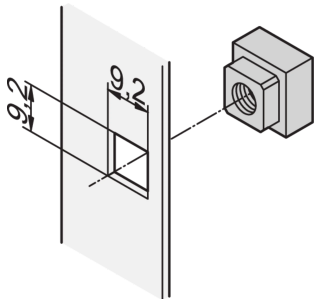

Firkantet mutter-sett

Firkantede nøtter har høyere kontaktoverflate og ikke bli avrundet i motsetning til hex nøtter. Bruk firkantede muttere for presis, sikker montering uten klaring.

SERTIFISERINGER

FUNKSJONER

For presis, sikker montering uten klaring

For standard jording bruk en firkantet jordingsmutter og skive på minst ett festepunkt

SPESIFIKASJONER

- Produkttype:** Mutter
Materiale: Stål
Overflate: Sinkbelagt