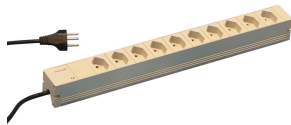

Socket Strip, Sveits

Modulær, kompakt PDU med mange funksjonselementer. Ved hjelp av et 1 U by 1 U aluminiumchassis kan PDU enkelt integreres i en rack med sveitsiske stikkontakter.

SERTIFISERINGER

FUNKSJONER

Sokkelstrimlene kan roteres i alle fire retninger (i trinn på 90°) under installasjonen

230 V, 10 A.

I samsvar med SEV.IEC 60884

Tilkobling av kabel 2 m med sveitsisk versjon plugg

Socket Strips sveitsisk versjon

Installasjonshøyde 1 U

Horisontal eller vertikal montering

SPESIFIKASJONER

Lengde:	438.5mm
Materiale:	Aluminium; Polyamid
Farge:	Grå
Produkttype:	Sokkelskinne

Table 1/2

Katalognummer	Kontakttype	Antall kontakter	Utganger med bryter	Spenning AC	Antall pakker	Dybde
---------------	-------------	------------------	---------------------	-------------	---------------	-------

60110-453	Sveitsisk	10	Nei	230V	1	44mm
60110-454	Sveitsisk	9	Ja	230V	1	44mm

Table 2/2

Katalognummer	Overflate
60110-453	Anodisert
60110-454	Anodisert

YTTERLIGERE PRODUKTDETALJER

Bestill brakett for vertikal montering separat.