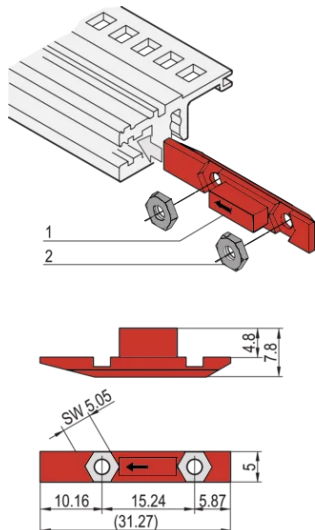

# Slide mutter

Skyvemutteren settes inn i sporet på den horisontale skinnen i stedet for den gjengede innsatsen for å montere et bunnhengslet frontpanel.

## FUNKSJONER

Skyvemutteren settes inn i sporet på den horisontale skinnen i stedet for den gjengede innsatsen

## SPESIFIKASJONER

- Produkttype:** Mutter  
**Materiale:** Polybutylentereftalat  
**Type:** Glidemutter

Table 1/1

Katalognummer	Antall pakker	Fungerer med
24560-166	12	Frontpaneler
24560-165	100	Frontpaneler