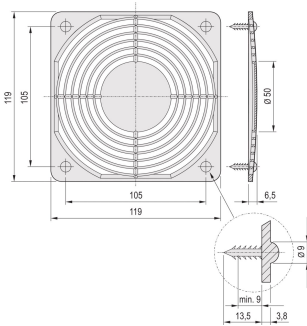

Beskyttelsesgitter

Beskyttelsesgitter for AC- og DC-vifter.

SERTIFISERINGER

FUNKSJONER

Grillen kan monteres på frontpanelet eller på veggen på huset

Optimalisert støynivå og luftmotstand

SPESIFIKASJONER

Table 1/1

Katalognummer	Fungerer med	Overflate	Materiale	Antall pakker
60197-019	19-tommers viftebrett	Krom	Stål	1
60225-052	19-tommers viftebrett		Polyamid	1
60225-053	19-tommers viftebrett		Polyamid	1

ADVARSEL

nVent-produkter må installeres og brukes bare som beskrevet i nVent sine instruksjonsark og opplæringsmaterieill. Instruksjonsark er tilgjengelig på www.nvent.com og fra din nVent kundeservice-representant. Ukorrekt installasjon, misbruk, feilaktig anvendelse eller annen manglende etterlevelse av nVent sine instruksjoner og advarsler kan føre til produktfeil, skade på eiendom, alvorlige personskader og død og/eller gjøre garantien ugyldig.