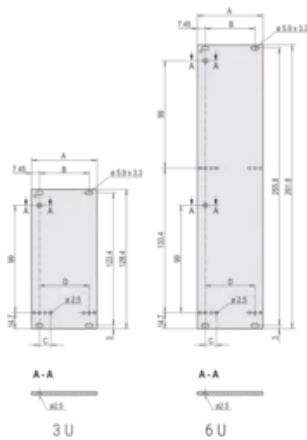

Katalognummer	Bakre flate	Behandlede kanter	Samsvarer med	EMC-beskyttelse	Høyde (H)	Bredde (W)
30847-602	Strømledende	Nei	IEC 60297-3-101	Nei	128.4mm	14.9mm
30847-631	Strømledende	Nei	IEC 60297-3-101	Nei	261.8mm	50.5mm
30847-632	Strømledende	Nei	IEC 60297-3-101	Nei	261.8mm	60.6mm
30847-606	Strømledende	Nei	IEC 60297-3-101	Nei	128.4mm	35.2mm

DIAGRAMMER

ADVARSEL

nVent-produkter må installeres og brukes bare som beskrevet i nVent sine instruksjonsark og opplæringsmateriell. Instruksjonsark er tilgjengelig på www.nvent.com og fra din nVent kundeservice-representant. Ukorrekt installasjon, misbruk, feilaktig anvendelse eller annen manglende etterlevelse av nVent sine instruksjoner og advarsler kan føre til produktfeil, skade på eiendom, alvorlige personskader og død og/eller gjøre garantien ugyldig.

North America

All locations
+1.763.422.2661
Chat with us:
nvent.com/schroff

Europe

Straubenhardt, Germany
+49.7082.794.0
Betschdorf, France
+33.3.88.90.64.90
Warsaw, Poland
+48.22.209.98.35
Assago, Italy
+39.02.932.7141
Chat with us:
nvent.com/schroff

Asia

Shanghai, China
+86.21.2412.6943
Qingdao, China
+86.532.8771.6101
Singapore
+65.6768.5800
Shin-Yokohama, Japan
+81.45.476.0271
Chat with us:
nvent.com/schroff

Middle East & India

Dubai, United Arab Emirates
+971.4.378.1700
Bangalore, India
+91.80.6715.2001
Istanbul, Turkey
+90.216.250.7374
Chat with us:
nvent.com/schroff

Vår solide portefølje av merkevarer:

CADDY ERICO HOFFMAN ILSCO SCHROFF TRACHTE