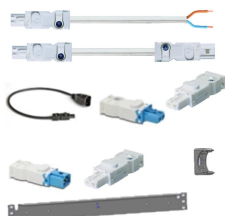

LED-lys, 19-tommers brakett

For å tilpasse lysfordelingen til den nåværende installasjonssituasjonen.

FUNKSJONER

19-tommers bakk for å montere LED lys inn i et skap

SPESIFIKASJONER

- Fungerer med:** 19-tommers skap
- Produkttype:** Brakett
- Materiale:** Stål