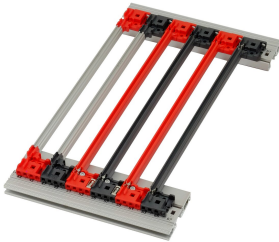

Styreskinne med koding for CompactPCI / VME64x, PC

Ny generasjon av WIH-styreskinner for PCB- eller pluggenheter. Danner et pålitelig grensesnitt mellom subrack mekanikken og underenhetene. Med den optimaliserte designen og det nye plastmaterialet av høy kvalitet ble ikke bare stabiliteten betydelig økt, men også brannsikkerhetsegenskapene forbedret. Dette betyr at materialet sikrer lav brennbarhet, lav røyktetthet og oppfyller kravene i en 45545-2 (Brannsikkerhet i jernbanevogn), R22, R23 og R24 med

SERTIFISERINGER

FUNKSJONER

Ny generasjon med kodetype plast føringskinner for pålitelig oppbevaring av PCB eller plug-in enheter

Betydelig økt stabilitet, på grunn av en optimalisert design og høy kvalitet materiale (PC)

Forbedrede brannsikkerhetsegenskaper, oppfyller en 45545-2 kravsett R22, R23 og R24 med HL3

Halogenfri i henhold til IEC 61249-2-21

Kan klippes inn i horisontale skinner (Al ekstrudering) eller i 1,5 mm tykke plater

Kan boltes til de horisontale skinnene type H og R for høyere støt- og vibrasjonskrav

Valgfri ESD-klemme for en ledende kontakt mellom PCB og horisontal skinne tilgjengelig

Lagringstemperatur: Fra -40 °C 130 °C