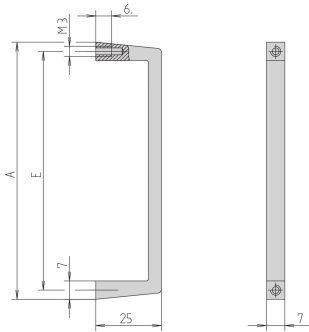

Fronthåndtak, bredde 7 mm.

Slim aluminium profil foran håndtak, 7 mm. montering av håndtaket vil bli gjort fra baksiden.

SERTIFISERINGER

FUNKSJONER

Statisk lastekapasitet 10 kg/par.

Montering av håndtaket vil bli gjort fra baksiden

SPESIFIKASJONER

| | |
|----------------------------|-------------------------|
| Bredde: | 7mm |
| Statisk belastning: | 10kg |
| Materiale: | Aluminium |
| Overflate: | Anodisert |
| Produktserie: | EuropacPRO; MultipacPRO |
| Produkttype: | Håndtak |

Table 1/1

| Katalognummer | Antall pakker | Håndtakstype | Farge | Fungerer med |
|---------------|---------------|--------------|-------|--------------------------------|
| 10501-001 | 1 | Rett | Sølv | Delrack, Chassis, Frontpaneler |
| 10501-002 | 1 | Rett | Sølv | Delrack, Chassis, Frontpaneler |