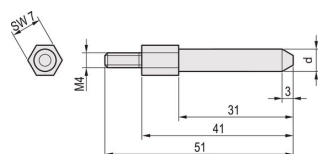

EuropacPRO Coding Peg SNCF

Denne kodende pinnen/pinnen muliggjør en sikker forbindelse mellom de flytende kontaktene som brukes til SNCF-subrakkene. Pins kan settes sammen i den bakre rammen.

SERTIFISERINGER

FUNKSJONER

Denne kodingspinnen/pinnen muliggjør en sikker forbindelse mellom de flytende kontaktene

Moment 1,5 Nm.

SPESIFIKASJONER

Type:	Konteringsbolt
Produkttype:	Kode-/nøkkelindikator
Produktserie:	EuropacPRO
Materiale:	Stål
Fungerer med:	Delrack
Overflate:	Sinkbelagt