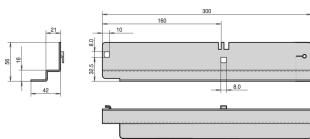

Labrack Slide Rail, 40 kg, 1 par

KATALOGNUMMER

20119-080

Labrack Slide Rail med en lastekapasitet på 40 kg for montering på de bare skapstolpene eller 19-tommers panel-/skyvefester. Glideskinnen støtter hylle av tungt 19-tommers chassis.