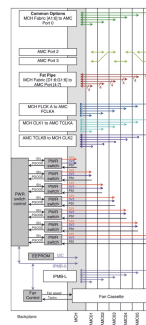

# MTCA.0-system for 6 enkle AMC -moduler i mellomstørrelse, MTCA.0, 1 U, 84 HP

## KATALOGNUMMER

**11850-025**

1 U MicroTCA-system med horisontalt kortbur for enkeltbredde AdvancedMC-moduler. Chassiset har vekselstrøminngang bak og en integrert 400 W strømforsyning. PM EMMC (Power Module Enhanced Management Controller) er montert bak på bakplanet.

## FUNKSJONER

I samsvar med PICMG MTCA.0 R1.0-spesifikasjonen

1 U, 19 tommers subrack system for 6 enkelt mellomstore AdvancedMC moduler, 1 enkelt full størrelse MCH

Nettstrøminngang (100 ... 240 VAC) på baksiden av vesken, innebygd 400 W PSU, strømstyring (PM EMMC) på bakplan

Varmbyttingsviftemodul med kjøleenhetsleder (CU EMMC), luftstrøm fra høyre mot venstre

Tilgang til luftfilter forfra