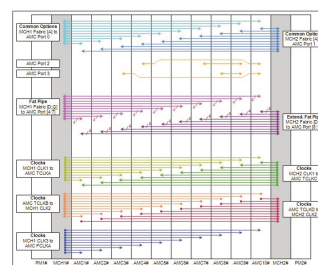

## KATALOGNUMMER

11850-011

Det doble AMC-kortburet på høyre side kan holde enten 4 doble fullstørrelsesAMC-er eller, med det valgfrie splittsettet, 8 enkle fullstørrelsesAMC-er.