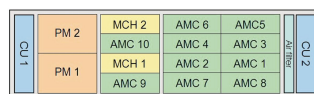

## KATALOGNUMMER

11850-011

Det doble AMC-kortburet på høyre side kan holde enten 4 doble fullstørrelsesAMC-er eller, med det valgfrie splittsettet, 8 enkle fullstørrelsesAMC-er.