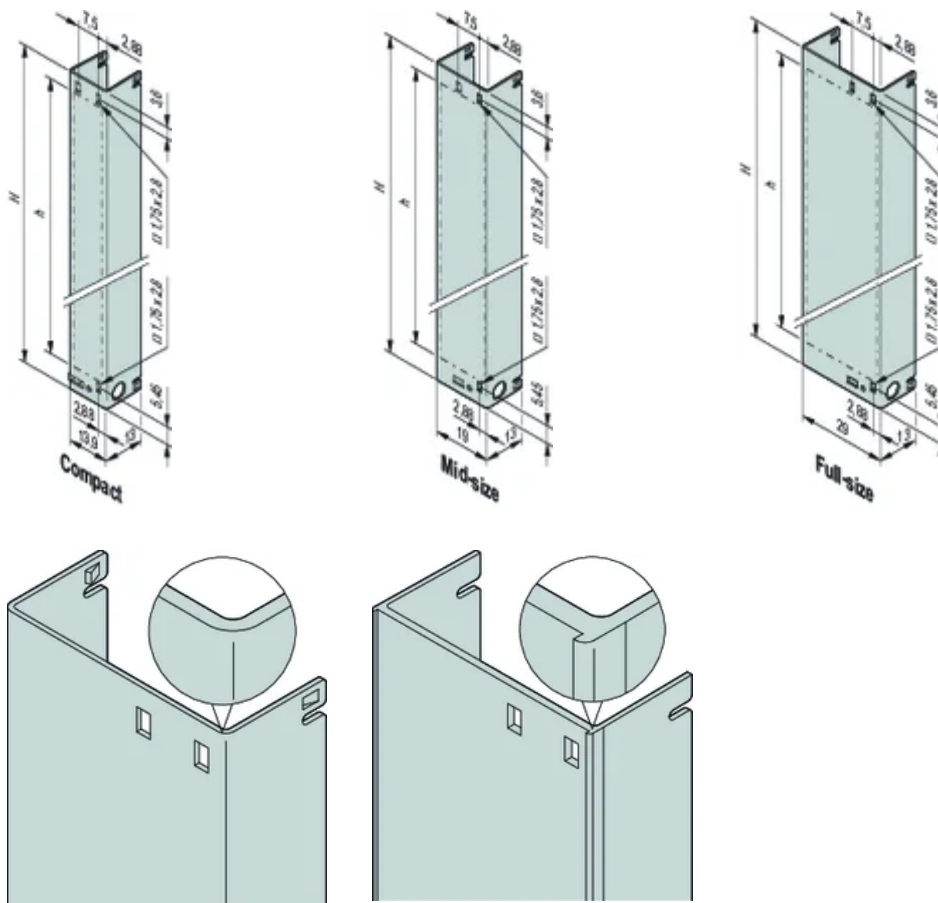

ADVARSEL

nVent-produkter må installeres og brukes bare som beskrevet i nVent sine instruksjonsark og opplæringsmaterieil. Instruksjonsark er tilgjengelig på www.nvent.com og fra din nVent kundeservice-representant. Ukorrekt installasjon, misbruk, feilaktig anvendelse eller annen manglende etterlevelse av nVent sine instruksjoner og advarsler kan føre til produktfeil, skade på eiendom, alvorlige personskader og død og/eller gjøre garantien ugyldig.

North America

All locations
+1.763.422.2661
Chat with us:
nvent.com/schroff

Europe

Straubenhardt, Germany
+49.7082.794.0
Betschdorf, France
+33.3.88.90.64.90
Warsaw, Poland
+48.22.209.98.35
Assago, Italy
+39.02.932.7141
Chat with us:
nvent.com/schroff

Asia

Shanghai, China
+86.21.2412.6943
Qingdao, China
+86.532.8771.6101
Singapore
+65.6768.5800
Shin-Yokohama, Japan
+81.45.476.0271
Chat with us:
nvent.com/schroff

Middle East & India

Dubai, United Arab Emirates
+971.4.378.1700
Bangalore, India
+91.80.6715.2001
Istanbul, Turkey
+90.216.250.7374
Chat with us:
nvent.com/schroff

Vår solide portefølje av merkevarer:

CADDY ERICO HOFFMAN ILSCO SCHROFF TRACHTE