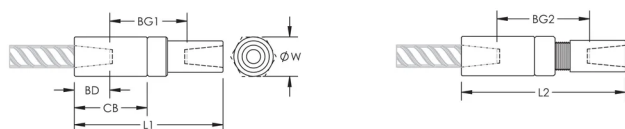

Koblingshus (CB): 157mm

Enhetsvekt: 9.32 kg

Designet til å møtes: AASHTO;ABNT NBR 8548:1984;ACI 318 type 1 (125 % spesifisert kapasitet);ACI 318 type 2 (angitt strekkfasthet);ACI 349;ACI 359;AS3600

YTTERLIGERE PRODUKTDETALJER

Bar dimensions and weights listed may vary by region. Coupler sizes not shown may be available by special order. Contact your nVent LENTON representative for more information.

Suffix "EE" has been added to some part numbers to clarify design version among regions.

DIAGRAMMER

ADVARSEL

nVent-produkter må installeres og brukes bare som beskrevet i nVent sine instruksjonsark og opplæringsmaterieil. Instruksjonsark er tilgjengelig på www.nvent.com og fra din nVent kundeservice-representant. Ukorrekt installasjon, misbruk, feilaktig anvendelse eller annen manglende etterlevelse av nVent sine instruksjoner og advarsler kan føre til produktfeil, skade på eiendom, alvorlige personskader og død og/eller gjøre garantien ugyldig.

Nord-Amerika

+1.800.753.9221

Alternativ 1 –

Kundeservice

Alternativ 2 – Teknisk

støtte

Europa

Nederland:

+31 800-0200135

Frankrike:

+33 800 901 793

Europa

Tyskland:

800 1890272

Andre land:

+31 13 5835404

APAC

Shanghai:

+ 86 21 2412 1618/19

Sydney:

+61 2 9751 8500

Vår solide portefølje av merkevarer:

CADDY

ERICO

HOFFMAN

ILSCO

SCHROFF

TRACHTE