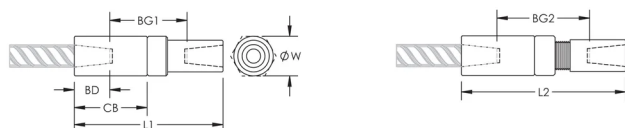

Bardybde (BD): 58mm

Baravstand 1 (BG1): 89mm

Baravstand 2 (BG2): 105mm

Koblingshus (CB): 114mm

Enhetsvekt: 3.07 kg

Designet til å møtes: AASHTO; ABNT NBR 8548:1984; ACI 318 type 1 (125 % spesifisert kapasitet); ACI 318 type 2 (angitt strekkfasthet); ACI 349; ACI 359; AS3600

YTTERLIGERE PRODUKTDETALJER

Bar dimensions and weights listed may vary by region. Coupler sizes not shown may be available by special order. Contact your nVent LENTON representative for more information.

Suffix "EE" has been added to some part numbers to clarify design version among regions.

DIAGRAMMER

ADVARSEL

nVent-produkter må installeres og brukes bare som beskrevet i nVent sine instruksjonsark og opplæringsmaterieil. Instruksjonsark er tilgjengelig på www.nvent.com og fra din nVent kundeservice-representant. Ukorrekt installasjon, misbruk, feilaktig anvendelse eller annen manglende etterlevelse av nVent sine instruksjoner og advarsler kan føre til produktfeil, skade på eiendom, alvorlige personskader og død og/eller gjøre garantien ugyldig.

Nord-Amerika

+1.800.753.9221

Alternativ 1 –

Kundeservice

Alternativ 2 – Teknisk

støtte

Europa

Nederland:

+31 800-0200135

Frankrike:

+33 800 901 793

Europa

Tyskland:

800 1890272

Andre land:

+31 13 5835404

APAC

Shanghai:

+ 86 21 2412 1618/19

Sydney:

+61 2 9751 8500

Vår solide portefølje av merkevarer:

CADDY

ERICO

HOFFMAN

ILSCO

SCHROFF

TRACHTE