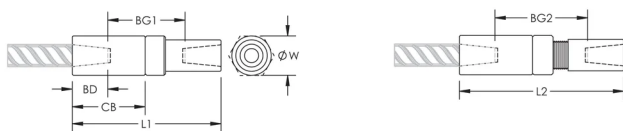

Lengde 1 (L1): 158 mm

Lengde 2 (L2): 174 mm

Bardybde (BD): 43mm

Baravstand 1 (BG1): 72mm

Baravstand 2 (BG2): 88mm

Koblingshus (CB): 88mm

Enhetsvekt: 1.25 kg

Designet til å møtes: AASHTO;ABNT NBR 8548:1984;ACI 318 type 1 (125 % spesifisert kapasitet);ACI 318 type 2 (angitt strekkfasthet);ACI 349;ACI 359;AS3600

YTTERLIGERE PRODUKTDETALJER

Bar dimensions and weights listed may vary by region. Coupler sizes not shown may be available by special order. Contact your nVent LENTON representative for more information.

Suffix "EE" has been added to some part numbers to clarify design version among regions.

DIAGRAMMER

ADVARSEL

nVent-produkter må installeres og brukes bare som beskrevet i nVent sine instruksjonsark og opplæringsmaterieill. Instruksjonsark er tilgjengelig på www.nvent.com og fra din nVent kundeservice-representant. Ukorrekt installasjon, misbruk, feilaktig anvendelse eller annen manglende etterlevelse av nVent sine instruksjoner og advarsler kan føre til produktfeil, skade på eiendom, alvorlige personskader og død og/eller gjøre garantien ugyldig.

Nord-Amerika

+1.800.753.9221

Alternativ 1 –

Kundeservice

Alternativ 2 – Teknisk

støtte

Europa

Nederland:

+31 800-0200135

Frankrike:

+33 800 901 793

Europa

Tyskland:

800 1890272

Andre land:

+31 13 5835404

APAC

Shanghai:

+ 86 21 2412 1618/19

Sydney:

+61 2 9751 8500

Vår solide portefølje av merkevarer:

CADDY

ERICO

HOFFMAN

ILSCO

SCHROFF

TRACHTE