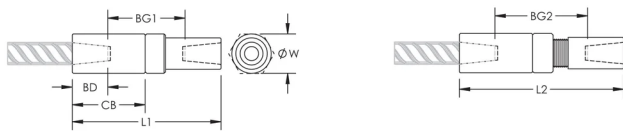

Enhetsvekt: 0.89 kg

Designet til å møtes: AASHTO;ABNT NBR 8548:1984;ACI 318 type 1 (125 % spesifisert kapasitet);ACI 318 type 2 (angitt strekkfasthet);ACI 349;ACI 359;AS3600

YTTERLIGERE PRODUKTDETALJER

Bar dimensions and weights listed may vary by region. Coupler sizes not shown may be available by special order. Contact your nVent LENTON representative for more information.

Suffix "EE" has been added to some part numbers to clarify design version among regions.

DIAGRAMMER

ADVARSEL

nVent-produkter må installeres og brukes bare som beskrevet i nVent sine instruksjonsark og opplæringsmaterieill. Instruksjonsark er tilgjengelig på www.nvent.com og fra din nVent kundeservice-representant. Ukorrekt installasjon, misbruk, feilaktig anvendelse eller annen manglende etterlevelse av nVent sine instruksjoner og advarsler kan føre til produktfeil, skade på eiendom, alvorlige personskader og død og/eller gjøre garantien ugyldig.

Nord-Amerika

+1.800.753.9221

Alternativ 1 –

Kundeservice

Alternativ 2 – Teknisk

støtte

Europa

Nederland:

+31 800-0200135

Frankrike:

+33 800 901 793

Europa

Tyskland:

800 1890272

Andre land:

+31 13 5835404

APAC

Shanghai:

+ 86 21 2412 1618/19

Sydney:

+61 2 9751 8500

Vår solide portefølje av merkevarer:

CADDY

ERICO

HOFFMAN

ILSCO

SCHROFF

TRACHTE