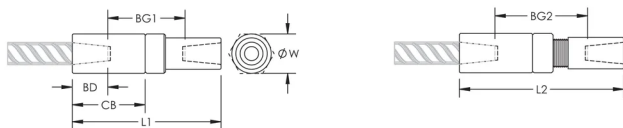

Designet til å møtes: AASHTO;ABNT NBR 8548:1984;ACI 318 type 1 (125 % spesifisert kapasitet);ACI 318 type 2 (angitt strekkfasthet);ACI 349;ACI 359;AS3600

YTTERLIGERE PRODUKTDETALJER

Bar dimensions and weights listed may vary by region. Coupler sizes not shown may be available by special order. Contact your nVent LENTON representative for more information.

Suffix "EE" has been added to some part numbers to clarify design version among regions.

DIAGRAMMER

ADVARSEL

nVent-produkter må installeres og brukes bare som beskrevet i nVent sine instruksjonsark og opplæringsmaterieill. Instruksjonsark er tilgjengelig på www.nvent.com og fra din nVent kundeservice-representant. Ukorrekt installasjon, misbruk, feilaktig anvendelse eller annen manglende etterlevelse av nVent sine instruksjoner og advarsler kan føre til produktfeil, skade på eiendom, alvorlige personskader og død og/eller gjøre garantien ugyldig.

Nord-Amerika

+1.800.753.9221

Alternativ 1 –

Kundeservice

Alternativ 2 – Teknisk

støtte

Europa

Nederland:

+31 800-0200135

Frankrike:

+33 800 901 793

Europa

Tyskland:

800 1890272

Andre land:

+31 13 5835404

APAC

Shanghai:

+ 86 21 2412 1618/19

Sydney:

+61 2 9751 8500

Vår solide portefølje av merkevarer:

CADDY

ERICO

HOFFMAN

ILSCO

SCHROFF

TRACHTE