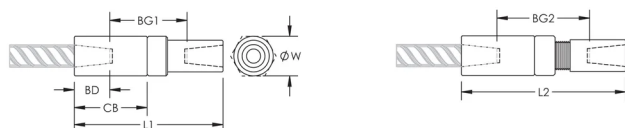

Bardybde (BD): 21mm

Baravstand 1 (BG1): 51mm

Baravstand 2 (BG2): 62mm

Koblingshus (CB): 48mm

Enhetsvekt: 0.32 kg

Designet til å møtes: AASHTO; ABNT NBR 8548:1984; ACI 318 type 1 (125 % spesifisert kapasitet); ACI 318 type 2 (angitt strekkfasthet); ACI 349; ACI 359; AS3600

YTTERLIGERE PRODUKTDETALJER

Bar dimensions and weights listed may vary by region. Coupler sizes not shown may be available by special order. Contact your nVent LENTON representative for more information.

Suffix "EE" has been added to some part numbers to clarify design version among regions.

DIAGRAMMER

ADVARSEL

nVent-produkter må installeres og brukes bare som beskrevet i nVent sine instruksjonsark og opplæringsmaterieil. Instruksjonsark er tilgjengelig på www.nvent.com og fra din nVent kundeservice-representant. Ukorrekt installasjon, misbruk, feilaktig anvendelse eller annen manglende etterlevelse av nVent sine instruksjoner og advarsler kan føre til produktfeil, skade på eiendom, alvorlige personskader og død og/eller gjøre garantien ugyldig.

Nord-Amerika

+1.800.753.9221

Alternativ 1 –

Kundeservice

Alternativ 2 – Teknisk

støtte

Europa

Nederland:

+31 800-0200135

Frankrike:

+33 800 901 793

Europa

Tyskland:

800 1890272

Andre land:

+31 13 5835404

APAC

Shanghai:

+ 86 21 2412 1618/19

Sydney:

+61 2 9751 8500

Vår solide portefølje av merkevarer:

CADDY

ERICO

HOFFMAN

ILSCO

SCHROFF

TRACHTE