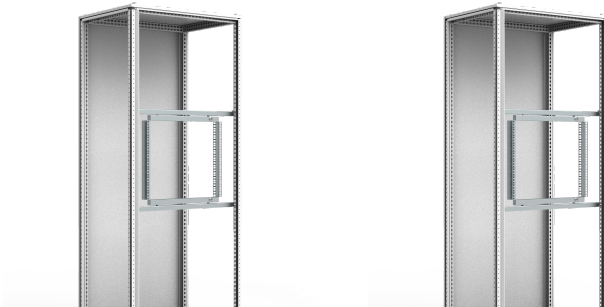

Delvis høyde svingrammer, SFCP

En svingramme i delvis høyde for 19-tommersutstyr som gir ekstra monteringsplass for slikt utstyr, og dessuten tilgang fra baksiden til festede komponenter og utstyr når den åpnes.

FUNKSJONER

Beskrivelse: Svingramme i delvis høyde for 19" komponenter, tillater venstre- og høyreåpning. Kan brukes i stål veggskap og gulvskap, kombinerbare og kompakte stål skap. Solid, S-formet rammeprofil utstyrt med 19" hullmønster i front og bak.

Lås: En 3 mm DIN-lås.

Materiale: 2 mm zinkbelagt stål.

Pakning: 1 svingramme med hengsler.

Monterings krav: Montering i stål veggskap krever SFBP, tverrgående støtte i kombinasjon med AVB, montasjeprofiler. Montering i stål kombinerbare gulvskap krever SFBP, tverrgående støtte. Justerbare i dybden i kombinasjon med CLPK profiler.

SPESIFIKASJONER

Tykkelse: 2mm
Materiale: Lakkert stål
Overflate: Sinkbelagt

Table 1/1

Katalognummer	E-nummer	Høyde	Bredde	Dybde	Kapslingsmateriale	Belastningsklasse
SFCP066	2420544	600mm	496mm	60mm	Lakkert stål	300N
SFCP196	2420548	1000mm	896mm	60mm	Lakkert stål	500N
SFCP106	2420545	600mm	496mm	60mm	Lakkert stål	500N
SFCP126	2420546	800mm	696mm	60mm	Lakkert stål	500N
SFCP246	2420549	1200mm	1096mm	60mm	Lakkert stål	500N
SFCP036	2420543	600mm	496mm	60mm	Lakkert stål	150N
SFCP156	2420547	800mm	696mm	60mm	Lakkert stål	500N