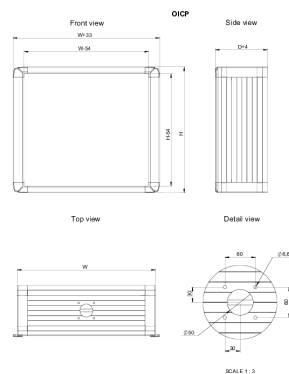

Kontrollpanel for brukergrensesnitt, OICP

Kontrollskapet for operatørgrensesnitt av aluminium, OICP, har et forhåndsbearbeidet hullmønster for å tillate ønsket feste til en svingarm, samt en avtakbar frontplate med en beskyttelsesgrad på IP 65. Det er enkelt å montere komponenter takket være den avtakbare frontplaten, men de vil også være lett tilgjengelige gjennom et avtakbart bakpanel. Sidehåndtakene på skapet muliggjør enkel flytting av skapet til ønsket arbeidsstilling. Et skap i aluminium vil generere mer varme enn et skap av lakkert stål, noe som kan eliminere behovet for ekstra ventilasjon.

BRANSJESTANDARDER

CE UKCA

GOST

FUNKSJONER

Materiale: Skap: Al Mg Si05, bakplate: Al Mg, og hjørner: AISI 12.

Tetthetsgrad: IP 65.

Overflatebehandling: Skap og bakplate: anodisert aluminium, og hjørner: RAL 7016.

Monterings krav: OIFP front panel er ikke inkludert i standard leveringen og må bestilles separat.

Levering: Skap, skrudd bakplate, frontplate, monteringssett og monteringstilbehør.