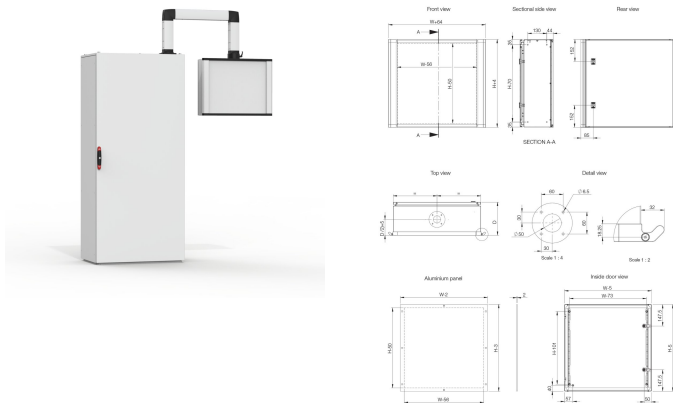

Kabinett for førergrensesnittkontroll, OICE

Kontrollskapet for operatørgrensesnitt av lakkert stål, OICE, har et forhåndsbearbeidet hullmønster som gjør det mulig å feste til en svingarm, samt en avtakbar frontplate med en beskyttelsesgrad på IP 55. Det er enkelt å montere komponenter takket være den avtakbare frontplaten, men de vil også være lett tilgjengelige gjennom en bakdør. Sidehåndtakene på skapet muliggjør enkel flytting av skapet til arbeidsstilling.

BRANSJESTANDARDER

CE UKCA
GOST

FUNKSJONER

Materiale: Kropp og dør lagd av 1.2 mm lakkert stål, front og avdekning i aluminium, og håndtak i plast.

Skap: Brettet og søm sveiset, med maksimal åpning. Front, tilpasset av et aluminiums front panel. Håndtak montert i front, venstre og høyre.

Bakdør: Overflaten montert med 130° åpning. Skjulte demonterbare hengsler med hengselpinne. Hengsler kan bli montert for å få venstre eller høyre åpning. Dør profiler MMDP er tilgjengelig som tilbehør.

Table 1/1

Katalognummer	E-nummer	Høyde	Bredde	Dybde	Vekt
OICE303015	2411815	300mm	300mm	155mm	4.5kg
OICE304021	2411816	300mm	400mm	210mm	6.3kg
OICE404021	2411817	400mm	400mm	210mm	7.3kg
OICE606021	2411821	600mm	600mm	210mm	11.3kg
OICE406021	2411818	400mm	600mm	210mm	9.7kg
OICE505021	2411819	500mm	500mm	210mm	10.1kg
OICE506021	2411820	500mm	600mm	210mm	11.3kg