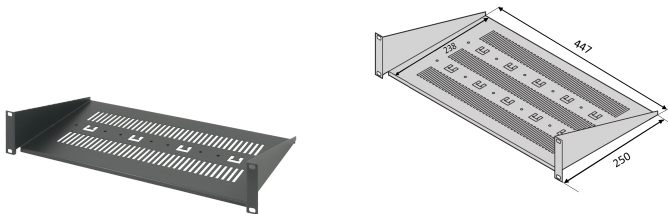

19-tommers utstyrshylle, 2 U, RAL 7021

Data Solutions

KATALOGNUMMER

20118-784

nVent SCHROFF 19-tommers utstyrshylle med 10 kg lastekapasitet hjelper rackledere med å assimilere utstyr inn i skapet.

SERTIFISERINGER

FUNKSJONER

Monteringshøyde 2 U

Statisk lastekapasitet 10 kg.

PRODUKTEGENSKAPER

Bredde: 447mm

Dybde: 238mm

Antall pakker: 1

Farge: Svart grå

Fargekode: RAL 7021

Overflate: Pulverbelagt

Materiale: Stål

Produkttype: Hylle

Type: Utstyrshylle

Net Weight: 2.3kg

ADVARSEL

nVent-produkter må installeres og brukes bare som beskrevet i nVent sine instruksjonsark og opplæringsmaterieil. Instruksjonsark er tilgjengelig på www.nvent.com og fra din nVent kundeservice-representant. Ukorrekt installasjon, misbruk, feilaktig anvendelse eller annen manglende etterlevelse av nVent sine instruksjoner og advarsler kan føre til produktfeil, skade på eiendom, alvorlige personskader og død og/eller gjøre garantien ugyldig.