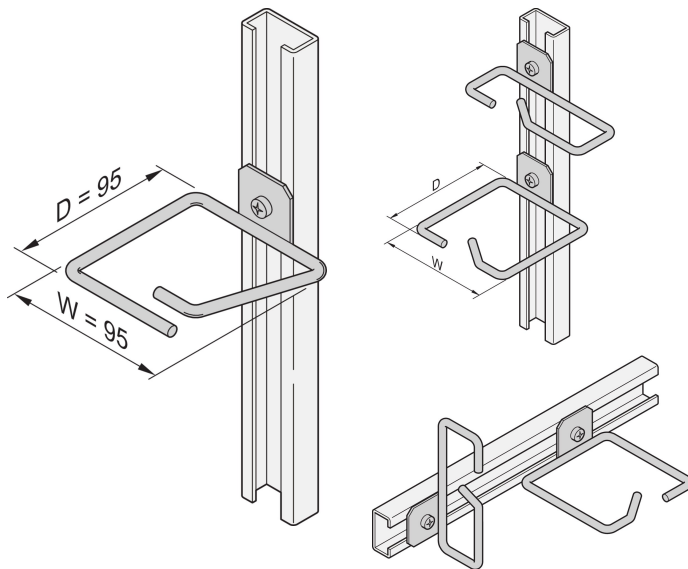

Cable Eye for C-Rail, stål, 95 x 95 mm

Data Solutions

KATALOGNUMMER

20118-340

Kabeløyne kan festes til glideskinner, kabelpaneler osv.

SERTIFISERINGER

FUNKSJONER

Kabeløye for C-profil

PRODUKTEGENSKAPER

Materiale: Stål

Antall pakker: 4

Overflate: Sinkbelagt

Produktserie: Labrack

Produkttype: Kabelsko

Net Weight: 0.326kg

YTTERLIGERE PRODUKTDETALJER