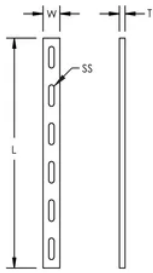

PEMSA trådkurvbrett, spleisestang, svart

Data Solutions

KATALOGNUMMER

WBTSPBAR300BG

SERTIFISERINGER

FUNKSJONER

Ekstra mekanisk skjøtestyrke

Fungerer med et bredt utvalg av brettstørrelser og konfigurasjoner

Samsvar med IEC 61537 belastning og jording

PRODUKTEGENSKAPER

Artikkelnummer: 820703

Materiale: Stål

Overflate: Elektrogalvanisert

Farge: Svart

Lengde (L): 300mm

Bredde (W): 22mm

Tykkelse (T): 1.5mm

Sporstørrelse (SS): 7 x 28 mm

DIAGRAMMER

ADVARSEL

nVent-produkter må installeres og brukes bare som beskrevet i nVent sine instruksjonsark og opplæringsmateriell. Instruksjonsark er tilgjengelig på www.nvent.com og fra din nVent kundeservice-representant. Ukorrekt installasjon, misbruk, feilaktig anvendelse eller annen manglende etterlevelse av nVent sine instruksjoner og advarsler kan føre til produktfeil, skade på eiendom, alvorlige personskader og død og/eller gjøre garantien ugyldig.