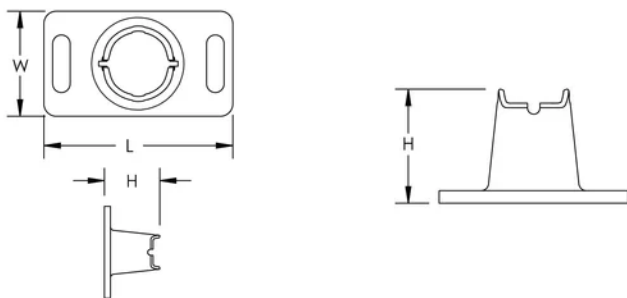

DIAGRAMMER

ADVARSEL

---

nVent-produkter må installeres og brukes bare som beskrevet i nVent sine instruksjonsark og opplæringsmaterieil. Instruksjonsark er tilgjengelig på www.nvent.com og fra din nVent kundeservice-representant. Ukorrekt installasjon, misbruk, feilaktig anvendelse eller annen manglende etterlevelse av nVent sine instruksjoner og advarsler kan føre til produktfeil, skade på eiendom, alvorlige personskader og død og/eller gjøre garantien ugyldig.

Vår solide portefølje av merkevarer:

CADDY ERICO HOFFMAN ILSCO SCHROFF TRACHTE