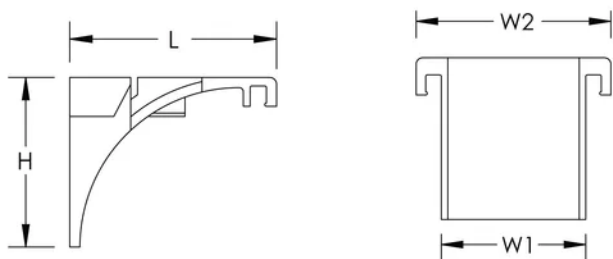

DIAGRAMMER

ADVARSEL

---

nVent-produkter må installeres og brukes bare som beskrevet i nVent sine instruksjonsark og opplæringsmaterieil. Instruksjonsark er tilgjengelig på www.nvent.com og fra din nVent kundeservice-representant. Ukorrekt installasjon, misbruk, feilaktig anvendelse eller annen manglende etterlevelse av nVent sine instruksjoner og advarsler kan føre til produktfeil, skade på eiendom, alvorlige personskader og død og/eller gjøre garantien ugyldig.

Vår solide portefølje av merkevarer:

CADDY ERICO HOFFMAN ILSCO SCHROFF TRACHTE