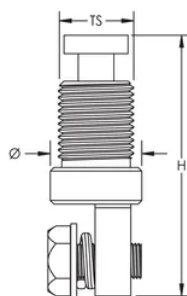

Materiale: Kobber

Gjengestørrelse (TS): 1/2-tommers BSPP

Diameter (Ø): 25.4mm

Høyde (H): 69.09mm

Enhetsvekt: 0.19kg

DIAGRAMMER

ADVARSEL

nVent-produkter må installeres og brukes bare som beskrevet i nVent sine instruksjonsark og opplæringsmaterieil. Instruksjonsark er tilgjengelig på www.nvent.com og fra din nVent kundeservice-representant. Ukorrekt installasjon, misbruk, feilaktig anvendelse eller annen manglende etterlevelse av nVent sine instruksjoner og advarsler kan føre til produktfeil, skade på eiendom, alvorlige personskader og død og/eller gjøre garantien ugyldig.